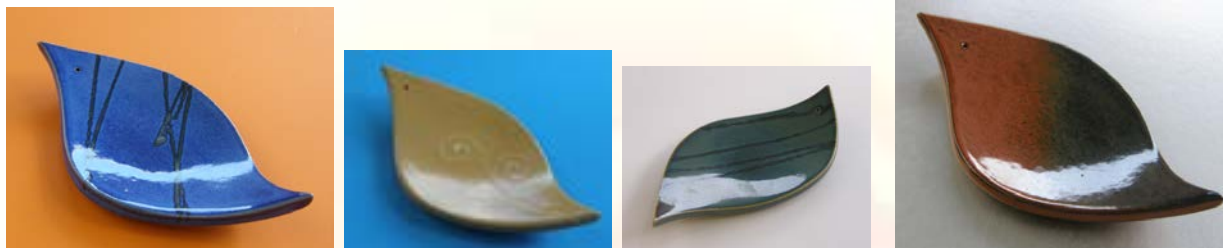

Preise Räucherzubehör

Räuchergefäße

Lack Koros – indische Räucherstäbchenhalter

klein _____ 1,50 €
groß _____ 2,30 €

Speckstein – Räucherstäbchenhalter ZEN-Garten

Durchmesser ca. 12cm _____ 5,60 €

Specksteingefäß „Alleskönner“ zum Räuchern und für Räucherstäbchen

9,90 €

Keramik- Räucherstäbchenhalter Blatt in verschiedenen Farben

Handarbeit aus deutscher Keramikwerkstätte. Sehr hochwertiger Halter aus Steingut. Es wird nur bestes Steinzeug verwendet, das bei über 1.100 Grad gebrannt wird. Die Lasuren sind lebensmittelecht und selbstverständlich blei- und cadmiumfrei.

je 16,90 €

Räucherstäbchen- Schiffchen Holz bunt

(orange, grün, violett, schwarz, pink, gelb) _____ à 3,00 €

Räucherstäbchen-Schiffchen Holz mit Intarsie

Mit Messingintarsien. Der Klassiker unter den Schiffchen _____ à 3,20 €

Räucherschale „multiuso“

Hochgebrannte Räucherschale aus Belgien zum Räuchern mit der Kohle oder zum stilvollen Abbrennen tibetischer oder japanischer Räucherstäbchen

16,90 €

Kombigefäß „Delphin“

39,90 €

...die geniale Kombination! Duftlampe oder Räucherstövchen mit Sieb.
Durchmesser 18,5 cm Höhe 13 cm Räuchersieb: Durchmesser 11,5 cm. Das Produkt wird zerlegt geliefert, ist aber mit wenigen Handgriffen aufgestellt.