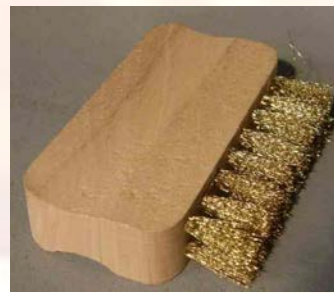

H 16 cm L mit Griff ca. 24 cm

In der Mitte teilbar, als Standgefäß oder Räucherpfanne nutzbar _____ **29,00 €**

Räucherschale Terracotta mit Griff

Höhe ca. 6,5 cm Durchmesser ca. 11,5 cm Länge mit Griff ca. 19 cm _____ **22,00 €**

Räucherschale „Smudge Bowl“ Terracotta

Höhe ca. 8,5 cm Durchmesser ca. 14 cm

Mit Sand gefüllt auch perfekt zum Abbrennen der Smudge Bundles _____ **24,00 €**

Zubehör Sieb-Räuchern:

- Verschiedene Größen Siebe, metallfarben oder Messing
- Siebbürste