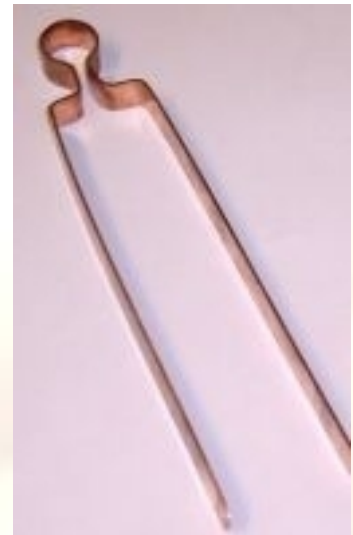

Zubehör Räuchern mit Kohle:

- selbstzündende Räucherkohle Tabletten, 2 Größen
- Feuersand, aus Italien, 2 Größen
- Kohlenzange Kupfer
- -